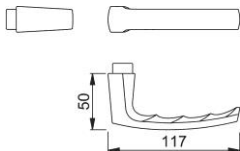

Productinformatieblad

Maastricht

107V

duranorm®

HOPPE aluminium paar deurkrukken voor binnendeuren:

- Verbinding: HOPPE profielstift (stift-/gatdeel)
- Kraag: voor losse lagering

| | |
|-----------------------|----------------------------|
| Bestelnummer | 4908707 |
| EAN-code | 4012789000054 |
| Land van herkomst | Italië |
| Goederen tariefnr. | 83024110 |
| Deurdikte | 30-49 mm |
| Stiftafmeting | 8 mm |
| Lengte stiftvoorstand | |
| Lager | Ø18 mm |
| Kleur | F1 aluminium zilverkleurig |
| Assortiment | Core assortiment |
| Pakeenheid | 20 |
| Overdoos | 20 |