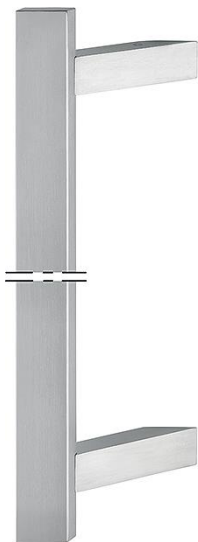

## duraplus®

E5724 XL

Objednací číslo	3977626
Kód EAN	4012789367034
Země původu	Německo
Tarif zboží / sazebník	83024110
Madlo průměr/průřez	40x15 mm
Délka	
Rozmezí délky	1001-1600 mm
Rozmezí rozteče	961-1560 mm
Barva	F69 ušlechtilá ocel matná
Sortiment	servisní sortiment
Balící jednotka	1
Kartón	1

HOPPE - nerezové madlo, tyčové délka na přání, tyčové:

- Délka madla: možnost od 1001-1600 mm
- Rozteč: možnost od 961-1560 mm
- Podpěry: čtvercové, zkosené 45°; od rozteče 1301 mm se doporučuje dodatečná podpěra
- Upevnění: skryté, upevňovací systém pro madla č. 11