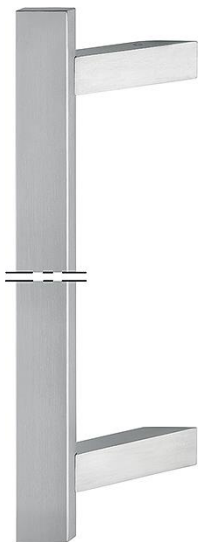

Technický list výrobku

duraplus®

E5724 XL

Objednací číslo	3977600
Kód EAN	4012789367027
Země původu	Německo
Tarif zboží / sazebník	83024110
Madlo průměr/průřez	40x15 mm
Délka	
Rozmezí délky	250-1000 mm
Rozmezí rozteče	180-960 mm
Barva	F69 ušlechtilá ocel matná
Sortiment	servisní sortiment
Balící jednotka	1
Kartón	1

HOPPE - nerezové madlo, tyčové délka na přání, tyčové:

- Délka madla: možnost od 250-1000 mm
- Rozteč: možnost od 180-960 mm
- Podpěry: čtvercové, zkosené 45°
- Upevnění: skryté, upevňovací systém pro madla č. 11