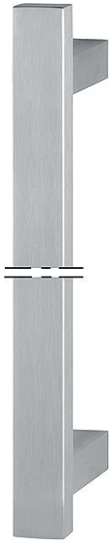

Productinformatieblad

duraplus®

E5726 XL

Bestelnummer	3977423
EAN-code	4012789366815
Land van herkomst	Duitsland
Goederen tariefnr.	83024110
Beugelgreep doors-nede	40x15 mm
Lengte	
Lengtebereik	1601-2600 mm
Steekmaat-bereik	1561-2560 mm
Kleur	F69 roestvast staal mat
Assortiment	Service assortiment
Pakeenheid	1
Overdoos	1

HOPPE roestvaststalen beugelgreep, rechthoekig model speciale lengte:

- Greeplengte: van 1601-2600mm zijn mogelijk
- Steekmaat: van 1561-2560mm zijn mogelijk
- Steunen: hoekig, recht; een extra steun wordt aanbevolen
- Bevestiging: onzichtbaar, beugelgreep-bevestigingssysteem nr. 11

Geef alstublieft de gewenste greeplengte, de afmeting van de steekmaat en eventueel de extra steun aan! Indien een asymmetrische opstelling van de steunen noodzakelijk is, alstublieft positie aangeven!