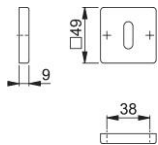

Fiche technique

duraplus®

843KS

Paire de rosaces à entrée de clé HOPPE en aluminium, pour porte intérieure :

- Sous-embase : polyamide
- Fixation : non visible, par vis universelles

N° d'article	3797289
Code EAN	4012789034936
Pays d'origine	Allemagne
Code NC	83024110
Epaisseur de porte	
Epaisseur du carré pour WC	
Percement	clé L
Vis	vis à bois
Couleur	F1 aluminium aspect argent
Gamme	Cœur de gamme
Emballage unitaire	50
Carton	50