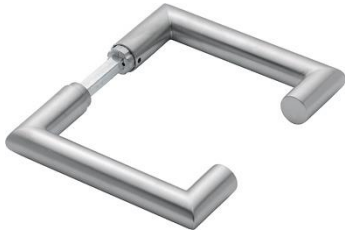

## Rotterdam

duraplus<sup>®</sup>

E1401Z

**Schnellstift**

Artikelnummer	3573146
EAN-Code	4012789596724
Herkunftsland	Deutschland
Warentarifnummer	83024110
Türdicke	35-45 mm
Vierkantmaß	8 mm
Stiftlänge vorstehend	
Führung	Ø18 mm, 5,8 mm
	Bundlänge
Farbe	F69 Edelstahl matt
Sortiment	Kern-Sortiment
Packeinheit	5
Karton	50

HOPPE-Edelstahl-Türgriff-Paar für Innentüren:

- Verbindung: **HOPPE-Schnellstift** mit HOPPE-Vollstift (Stift-/Lochteil)
- Bund: für Lagerung lose