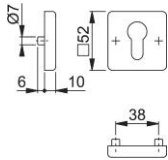

# Produktdatenblatt

**duraplus**<sup>®</sup>

52S

HOPPE-Aluminium-Schlüsselrosette für Außentüren (Innenseite):

- Unterkonstruktion: Stahl, Stütznocken
- Befestigung: verdeckt, durchgehend, für Gewindeschrauben M5

Artikelnummer	3561823
EAN-Code	4012789582819
Herkunftsland	Deutschland
Warentarifnummer	83024110
Türdicke	
Stiftstärke WC	
Lochung	Profizylinder
Schrauben	ohne Schrauben
Farbe	F1 Aluminium silberfarben
Sortiment	Kern-Sortiment
Packeinheit	5
Karton	30