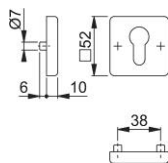

Technický list výrobku

duraplus®

52S

HOPPE - hliníková klíčová rozeta pro vchodové dveře (vnitřní strana):

- Podkonstrukce: ocel, podpůrné noky
- Upevnění: skryté, průchozí, pro šrouby M5

Objednací číslo	3561823
Kód EAN	4012789582819
Země původu	Německo
Tarif zboží / sazebník	83024110
Tloušťka dveří	
Rozměr čtyřhranu pro WC-dveře	
Otvor	profilová cylindrická vložka
Šrouby	bez šroubů
Barva	F1 hliník barvy stříbrné
Sortiment	základní sortiment
Balící jednotka	5
Kartón	30