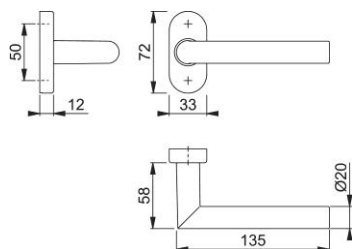

## Amsterdam

1400F/55

duraplus®

HOPPE - hliníková rozetová poloviční garnitura bez klíčové rozety pro profilové dveře:

- Uložení: dveřní klika pevně/otočná, vratné pero, bezúdržbové kluzné ložisko
- Spojení: pro profilový plný čtyřhran HOPPE (při čtyřhranu 8 mm) nebo pro rozpěrný čtyřhran (jako poloviční souprava na vnitřní straně vchodových/bytových dveří)
- Podkonstrukce: plast s ocelovým plátem
- Upevnění: skryté, plastové rozpěrky (šrouby pro plastové rozpěrky, rozpěrné matice pro hliníkové dveře nebo rozpěrky pro plastové dveře objednat samostatně)

Objednací číslo	3430508
Kód EAN	4012789308778
Země původu	Německo
Tarif zboží / sazebník	83024110
Tloušťka dveří	
Rozměr čtyřhranu	8 mm
Čtyřhran vyčnívající	
Šrouby	bez šroubů
Barva	F1 hliník barvy stříbrné
Sortiment	základní sortiment
Balící jednotka	2
Kartón	12