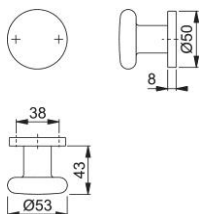

Technický list výrobku

duraplus®

53/11

HOPPE - hliníková rozeta s knoflíkem pro bytové dveře:

- Uložení: knoflík pevný, se závitem
- Spojení: pro čtyřhran FDW HOPPE
- Upevnění: viditelné, víceúčelové šrouby

Objednací číslo	3035647
Kód EAN	4012789345575
Země původu	Německo
Tarif zboží / sazebník	83024110
Rozměr čtyřhranu	M12
Čtyřhran vyčnívající	
Šrouby	3,5x20 mm
Barva	F1 hliník barvy stříbrné
Sortiment	základní sortiment
Balící jednotka	2
Kartón	12