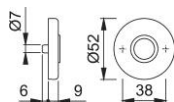

Technický list výrobku

duraplus®

42KV

HOPPE - hliníková kliková rozeta - pár pro interiérové dveře:

- Uložení: pro dveřní kliky volné, vratná pera použitelná vpravo/vlevo, bezúdržbové kluzné ložisko
- Podkonstrukce: plast, podpůrné noky
- Upevnění: skryté, průchozí, oboustranné, víceúčelové šrouby

Objednací číslo	2800511
Kód EAN	4012789200393
Země původu	Itálie
Tarif zboží / sazebník	83024110
Tloušťka dveří	37-42 mm
Vedení	Ø18 mm, s vratným perem
Šrouby	samořezný šroub do umělé hmoty
Barva	F1 hliník barvy stříbrné
Sortiment	základní sortiment
Balící jednotka	10
Kartón	100