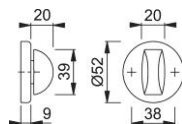

Produktdatenblatt

OL92/42KS

HOPPE-Aluminium-Olive auf Rosette für Türspalt-Sicherungen an Wohnungsabschluss-Türen (Innenseite):

- Lagerung: Olive fest/drehbar
- Verbindung: HOPPE-Vollstift (Stiftteil)
- Unterkonstruktion: Kunststoff
- Befestigung: verdeckt, für Mehrzweckschrauben

Artikelnummer	2246434
EAN-Code	4012789883350
Herkunftsland	Italien
Warentarifnummer	83024110
Vierkantmaß	8 mm
Stiftlänge vorstehend	
Stiftlänge bzw. Vorstehmaß	8x50 mm
Schrauben	ohne Schrauben
Farbe	F1 Aluminium silberfarben
Sortiment	Kern-Sortiment
Packeinheit	5
Karton	30