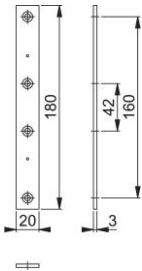

Fiche technique

ZB-SCAN-MPL

N° d'article	11982378
Code EAN	4012789117769
Pays d'origine	Allemagne
Code NC	39269097
Type	Plaque contrôleur e20
Couleur	noir
Gamme	Cœur de gamme
Emballage unitaire	1
Carton	1

Plaque de montage du contrôleur ekey-dLine (en plastique ABS) :

- Pour la fixation du contrôleur ekey-dLine dans le vantail des portes en aluminium et PVC
- Fixation : visible, pour vis universelles

±