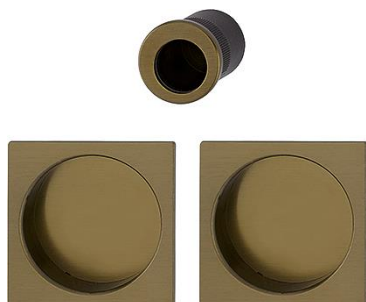

Ficha técnica de producto

duranorm[®]

4921

Código	11871738
Código EAN	4012789972399
País de origen	República Checa
Código NC	83024110
Espesor puerta	minimo 35 mm
Medida cuadradillo	
WC	
Díámetro	
Bocallave	ciega
Número de llaves	
Color	F33-1 Aluminio bronce mate
Gama	Gama básica
Caja del producto	1
Embalaje de transporte	10

Spazio Kit 5 HOPPE, de aluminio, para puertas correderas:

- Fijación: no visible, uñeros para correderas y dedal para fijar con silicona o adhesivo