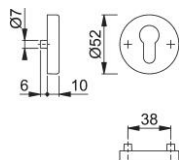

Productinformatieblad

duraplus®

42HKVS

HOPPE aluminium paar sleutelrozetten voor binnendeuren:

- Onderconstructie: kunststof, steunnokken
- Bevestiging: onzichtbaar, doorgaand, tweezijdig, universele schroeven

Bestelnummer	11675330
EAN-code	4012789821215
Land van herkomst	Duitsland
Goederen tariefnr.	83024110
Deurdikte	37-42 mm
Stiftdikte WC	
Perforatie	profielcilinder
Schroeven	schroef zelfsnijdend in kunststof
Kleur	F9714M matzwart
Assortiment	Core assortiment
Pakeenheid	10
Overdoos	50