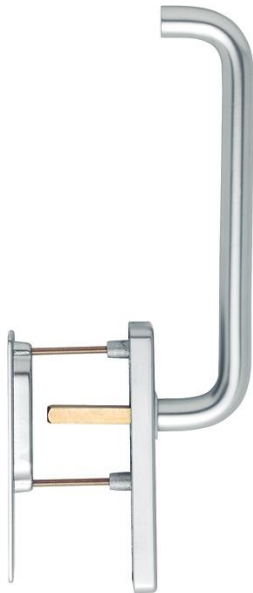

## Paris

HS-038/419N-AS/420

**duraplus®**

Código	11640255
Código EAN	4012789184426
País de origen	Alemania
Código NC	83024150
Espesor puerta	75-80 mm
Medida cuadradillo	10 mm
Cuadradillo	
Bocallave	sin bocallave
Distancia	
Reticulación en °	180°
Tornillos	M6x85 mm + M6x90 mm
Color	F1 Aluminio color plata
Gama	Gama básica
Caja del producto	1
Embalaje de transporte	4

Palanca HOPPE, de aluminio, con uñero exterior, para puertas balconeras:

- Ensamblaje: palanca fija/giratoria
- Retención: retención de bola de 180°
- Base: interior de zamak, tetones de soporte
- Cuadradillo: cuadradillo lleno HOPPE, suelto, con cantos redondeados
- Fijación: no visible, tornillos pasantes con rosca métrica M6