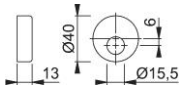

Produktdatablad

duraplus®

990-1

HOPPE-cylinderhylsa i aluminium för ytterdörr, utvändigt:

- Montering: med insexskruv

Artikelnummer	11613531
EAN-kod	4012789660661
Ursprungsland	Italien
Tariffnummer på produkt	83024110
Hål	rundcylinderhål
Färg	F1 Aluminium silverfärgad
Sortiment	kärnsortiment
Förpackningsenhet	100
Kartong	100