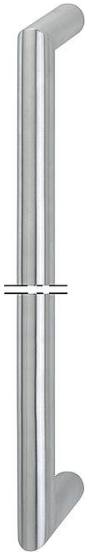

Produktdatablad

duraplus[®]

E5015 XL

Artikelnummer	11596521
EAN-kod	4012789656206
Ursprungsland	Tyskland
Tariffnummer på produkt	83024110
Draghandtagets diameter/tvårsnitt	30 mm
C/c måttområde	1601-2600 mm
Färg	F69 Rostfritt stål matt
Sortiment	kämsortiment
Förpackningsenhet	1
Kartong	1

HOPPE-draghandtag i rostfritt stål, U-form, med avfasning, med speciallängd:

- C/C-avstånd: från 1 601-2 600 mm tillgänglig
- Montering: dold, draghandtagsfästsystem nr 11

Ange önskat C/C-avstånd vid beställning!