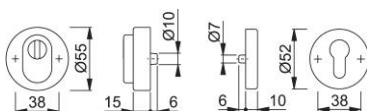

Karta techniczna produktu

duraplus®

42ZNSB-ZA/42HS

Komplet rozet bezpiecznych HOPPE z aluminium z zabezpieczeniem wkładki do drzwi zewnętrznych:

- Osłona wkładki: stalowa, zakres wysunięcia wkładki 10-18 mm
- Konstrukcja wewnętrzna: od zewn. ZnAl, od wewn. stalowa, czopy stabilizujące
- Mocowanie: zakryte, przelotowe, wkręty samogwintujące M5

| | |
|---------------------|-----------------------------|
| Numer artykułu | 11535829 |
| Kod EAN | 4012789792010 |
| Kraj pochodzenia | Niemcy |
| Taryfa towarowa | 83024110 |
| Grubość drzwi | 57-62 mm + 67-72 mm |
| Otwór | wkładka pod klucz |
| Kolor | F1 aluminium koloru srebrne |
| Sortyment | Asortyment podstawowy |
| Jednostka pakowania | 2 |
| Karton | 12 |